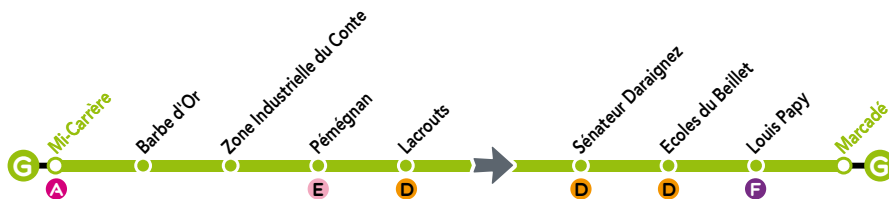

## Du Lundi au Vendredi

	TAD	TAD	TAD
Mi-Carrère	10:35	12:15	16:40
Barbe d'Or	10:36	12:16	16:41
Zone Industrielle du Conte	10:37	12:17	16:42
Pémégnan	10:38	12:18	16:43
Lacrouts	10:42	12:22	16:47
Sénateur Daraignez	10:43	12:23	16:48
Ecoles du Beillet	10:44	12:24	16:49
Louis Papy	10:46	12:26	16:51
Marcadé	10:50	12:30	16:55

## Samedi

	TAD	TAD	TAD
Mi-Carrère	10:35	12:15	16:40
Barbe d'Or	10:36	12:16	16:41
Zone Industrielle du Conte	10:37	12:17	16:42
Pémégnan	10:38	12:18	16:43
Lacrouts	10:42	12:22	16:47
Sénateur Daraignez	10:43	12:23	16:48
Ecoles du Beillet	10:44	12:24	16:49
Louis Papy	10:46	12:26	16:51
Marcadé	10:50	12:30	16:55