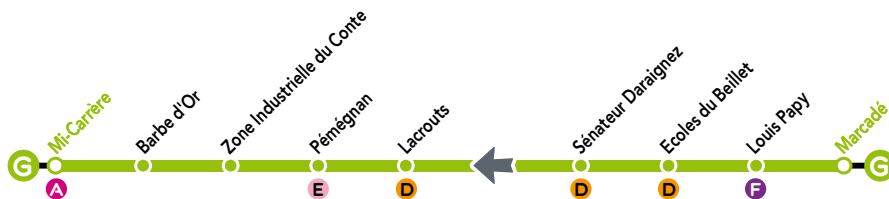

## Du Lundi au Vendredi

	TAD	TAD	TAD
Marcadé	08:00	09:55	14:40
Louis Papy	08:03	09:58	14:43
Ecoles du Beillet	08:05	10:00	14:45
Sénateur Daraignez	08:06	10:01	14:46
Lacrouts	08:07	10:02	14:47
Pémégnan	08:11	10:06	14:51
Zone Industrielle du Conte	08:12	10:07	14:52
Barbe d'Or	08:13	10:08	14:53
Mi-Carrère	08:15	10:10	14:55

## Samedi

	TAD	TAD	TAD
Marcadé	08:00	09:55	14:40
Louis Papy	08:03	09:58	14:43
Ecoles du Beillet	08:05	10:00	14:45
Sénateur Daraignez	08:06	10:01	14:46
Lacrouts	08:07	10:02	14:47
Pémégnan	08:11	10:06	14:51
Zone Industrielle du Conte	08:12	10:07	14:52
Barbe d'Or	08:13	10:08	14:53
Mi-Carrère	08:15	10:10	14:55